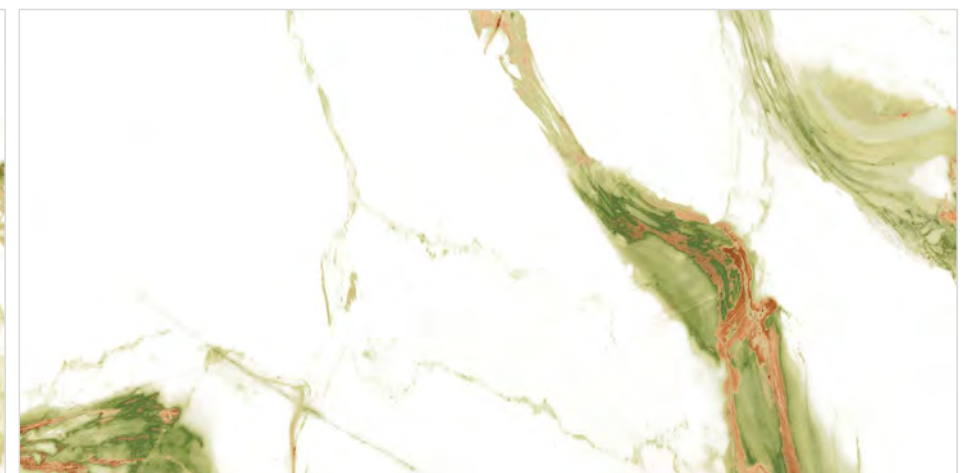

BELDIA AQUA

Inky
SERIES

BELDIA GREEN

SIZE
**600x
1200MM**

FINISH
**ULTRA
GLOSS**

RANDOM
06

360°
Scan for Virtual

[← BACK TO INDEX](#)