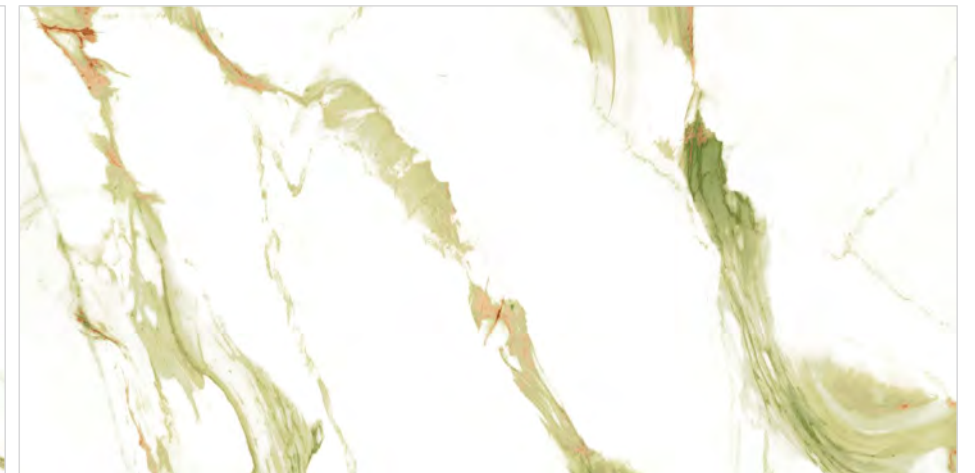

BELDIA AQUA

Inky
SERIES

BELDIA GREEN

SIZE
**600x
1200MM**

FINISH
**ULTRA
GLOSS**

RANDOM
06

360°
Scan for Virtual

[← BACK TO INDEX](#)